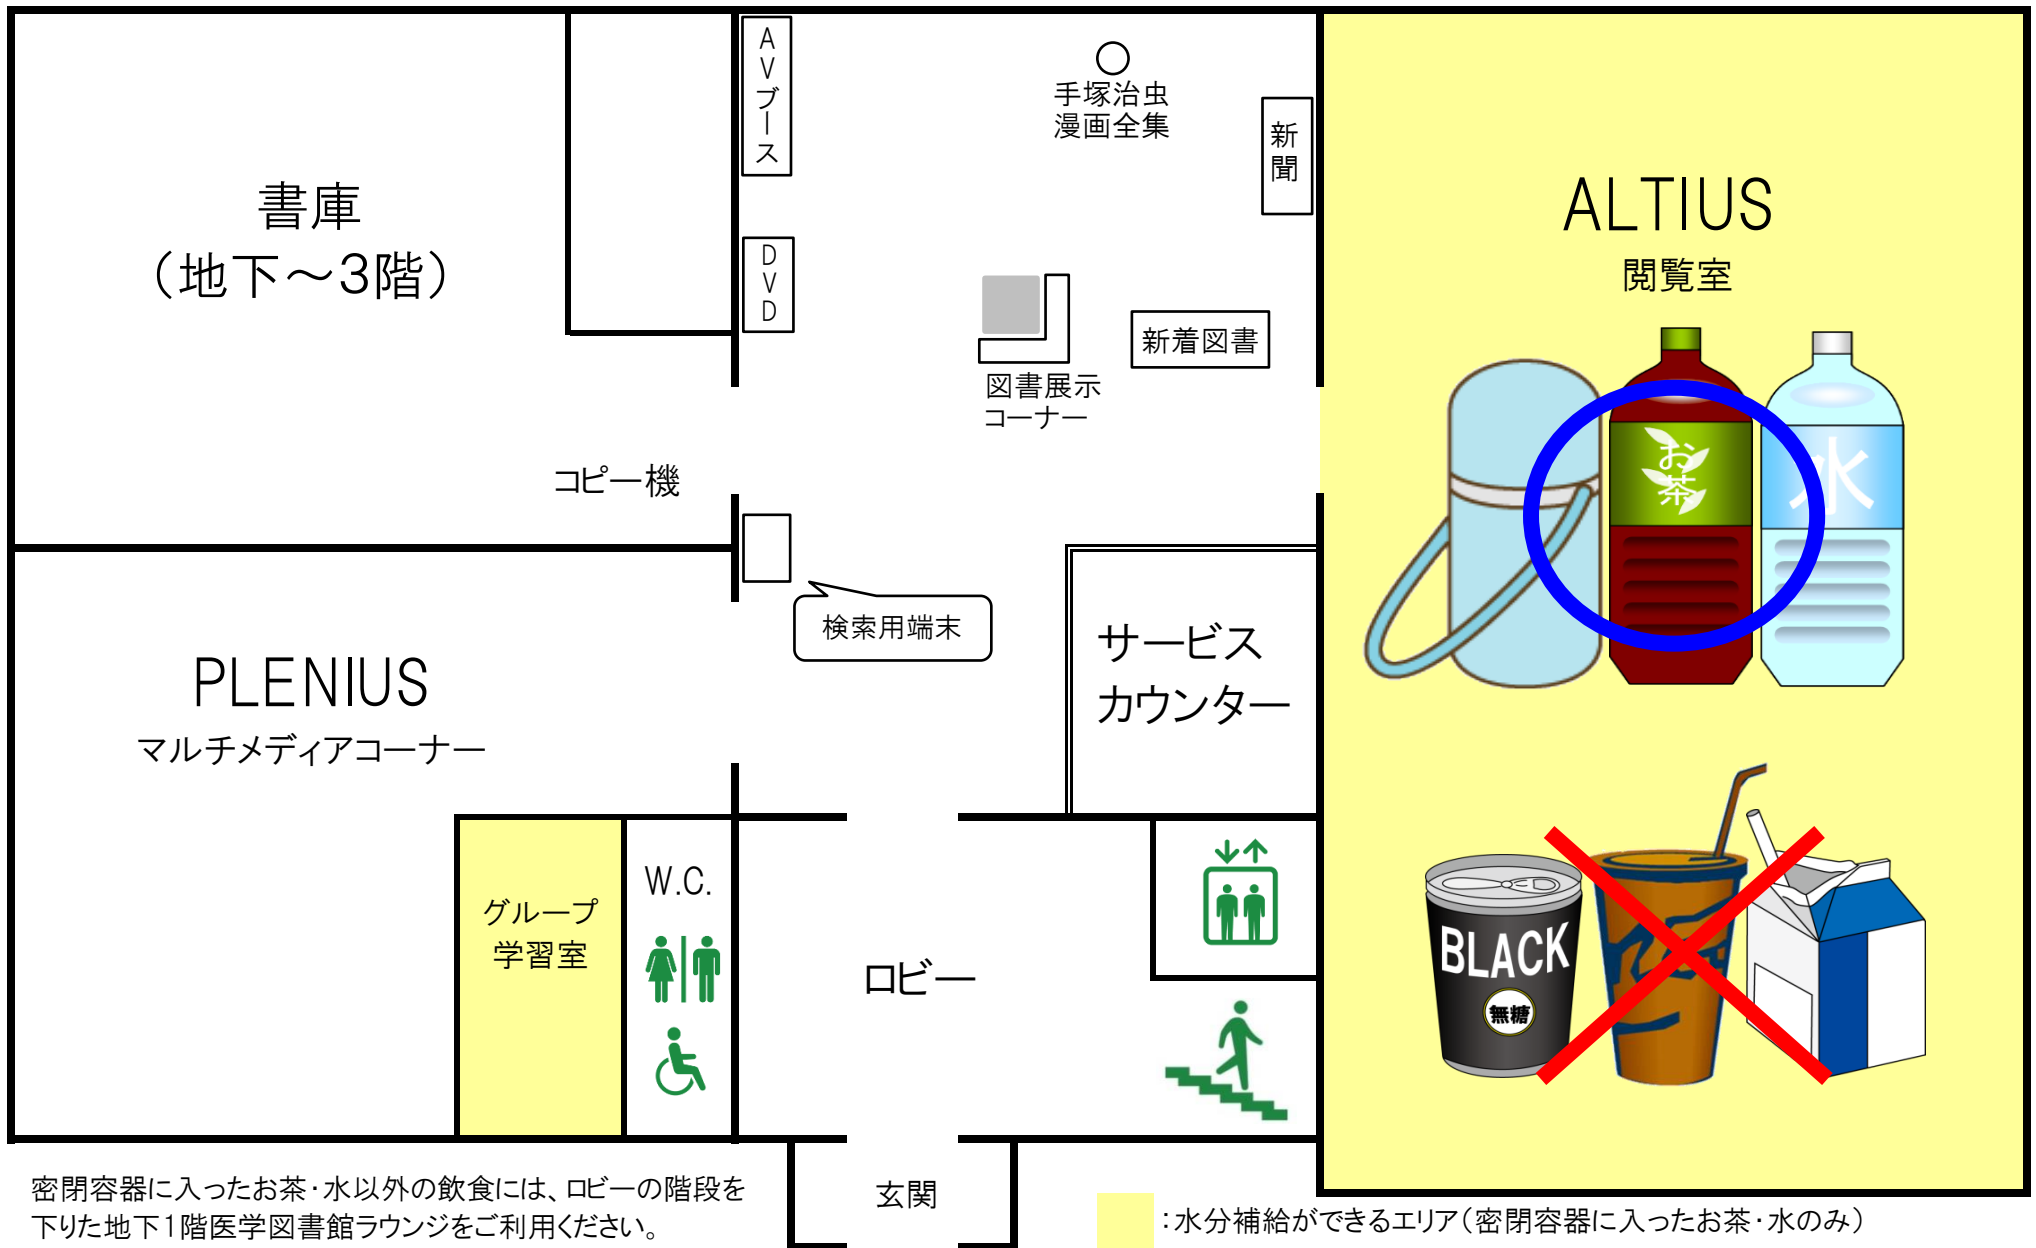

医学図書館水分補給エリアMAP

密閉容器に入ったお茶・水以外の飲食には、ロビーの階段を下りた地下1階医学図書館ラウンジをご利用ください。